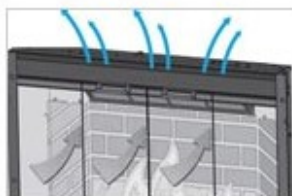

Dimplex Aspen DF32

- Tratamento de ar Purifire®
- Efeito 3D patenteado de chama
- Seleção de chama com aquecimento ou somente chama
- Controle remoto completo com várias funções
- Chama ajustável
- Portas de vidro com abertura
- Cortina de aço com abertura
- Para maior segurança, o vidro frontal permanece sempre frio
- Gasto mínimo de energia elétrica
- Distribui o calor por igual
- Acabamento e encaixes perfeitos, que proporcionam instalação rápida em todos os tipos de parede

Sistema Purifire®

O sistema Purifire limpa o ar 24 horas

Filtro lavável de alta eficiência

O primeiro sistema de filtragem de ar integrado que remove esporos, pólen, poeira e muitos outros agentes alérgicos. Excede MVE 10 (Mínimo Valor de Eficiência) filtrando partículas menores de 1 micron. Circula e limpa o ar do ambiente. Deve ser retirado e lavado uma vez ao ano.