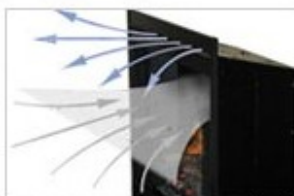

Dimplex Aspen DF32

- Tratamento de ar Purifire®
- Efeito 3D patenteado de chama
- Seleção de chama com aquecimento ou somente chama
- Controle remoto completo com várias funções
- Chama ajustável
- Portas de vidro com abertura
- Cortina de aço com abertura
- Para maior segurança, o vidro frontal permanece sempre frio
- Gasto mínimo de energia elétrica
- Distribui o calor por igual
- Acabamento e encaixes perfeitos, que proporcionam instalação rápida em todos os tipos de parede

Sistema Purifire®

O sistema Purifire limpa o ar 24 horas

Filtro lavável de alta eficiência

O primeiro sistema de filtragem de ar integrado que remove esporos, pólen, poeira e muitos outros agentes alérgicos. Excede MVE 10 (Mínimo Valor de Eficiência) filtrando partículas menores de 1 micron. Circula e limpa o ar do ambiente. Deve ser retirado e lavado uma vez ao ano.