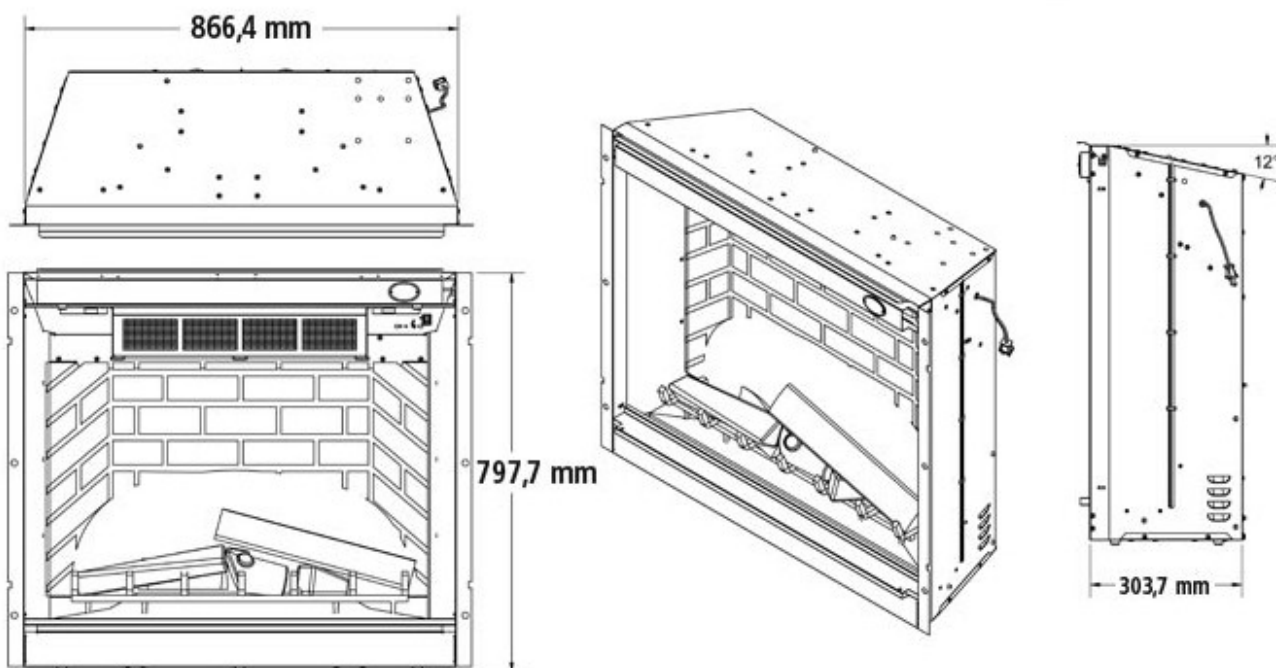

▼ Informações Técnicas

Modelo	Aspen DF32
Código	DF32-127-BR
Volts	127
Watts	1525
BTUs	5376
Amp	12,5
Peso (Kg)	43
Dimensões do Produto	(L) 866,4 x (A) 797,7 x (P) 303,7 mm
Dimensões da Embalagem	(L) 1151 x (A) 851 x 400 mm