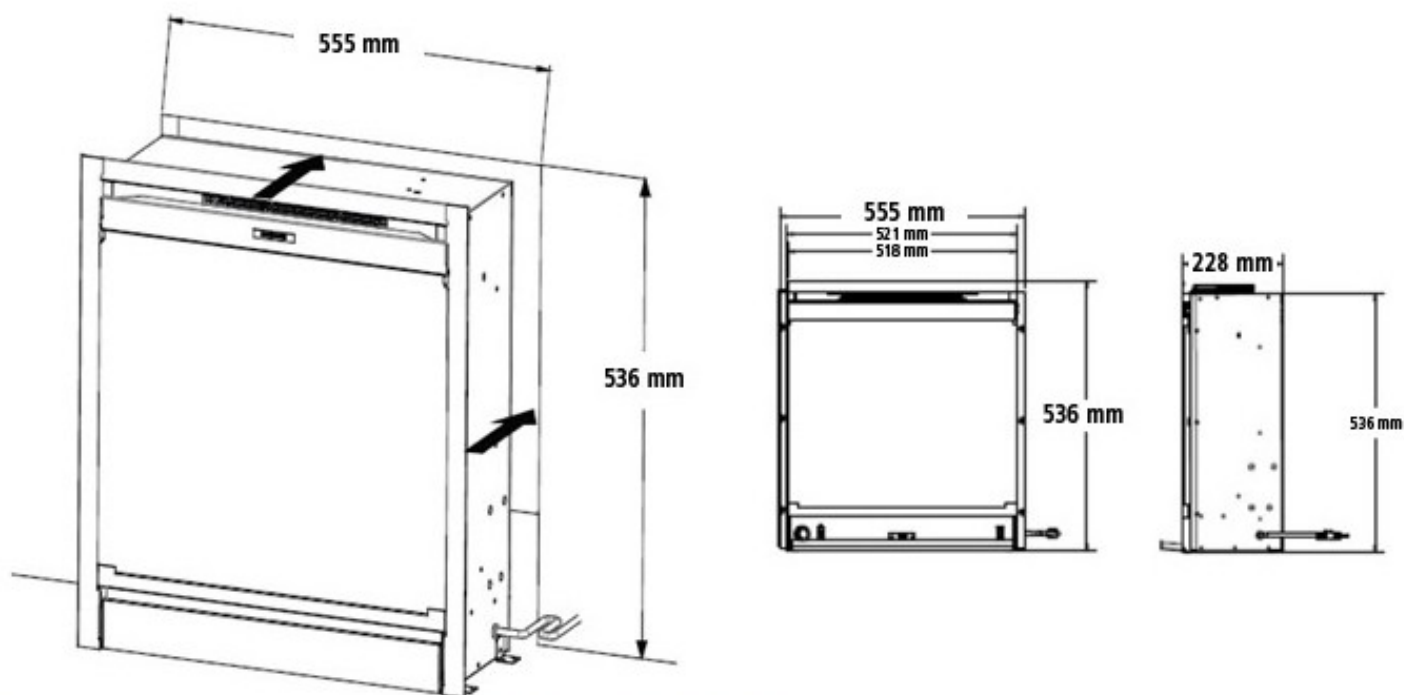

## Dimplex Bariloche DF20

- Efeito 3D patenteado de chama
- Seleção de chama com aquecimento ou somente chama
- Possui controle remoto
- Para maior segurança, o vidro frontal permanece sempre frio
- Gasto mínimo de energia elétrica
- Distribui o calor por igual
- Acabamento e encaixes perfeitos, que proporcionam instalação rápida em todos os tipos de parede

### ▼ Informações Técnicas

Modelo	Bariloche DF20	Bariloche DF20
Código	DF20-127-BR	DF20-220-BR
Volts	127	220
Watts	1600	1400
BTUs	5459	4779
Amp	12,6	6,4
Peso (Kg)	15,91	15,91
Dimensões do Produto	(L) 555 x (A) 536 x (P) 228 mm	
Dimensões da Embalagem	(L) 610 x (A) 686 x (P) 321 mm	