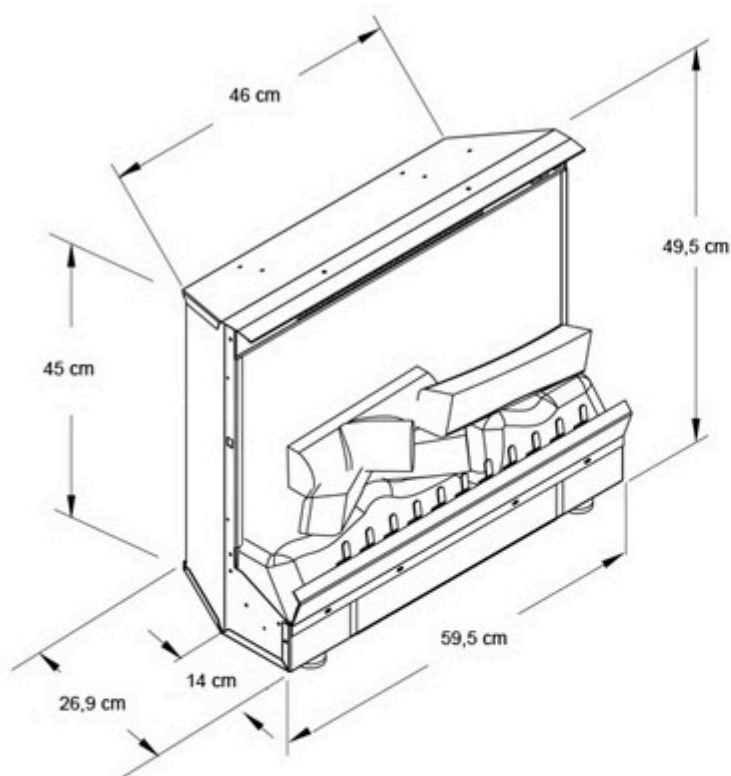

### ▼ Informações Técnicas

Modelo	Lenho DF123	Lenho DF123
Código	DF123-127-BR	DF123-220-BR
Volts	127	220
Watts	1520	1260
BTUs	5186	4299
Amp	11,9	5,7
Peso (Kg)	13,1	13,1
Dimensões do Produto	(L) 595 x (A) 495 x (P) 269 mm	
Dimensões da Embalagem	(L) 648 x (A) 534 x (P) 330 mm	