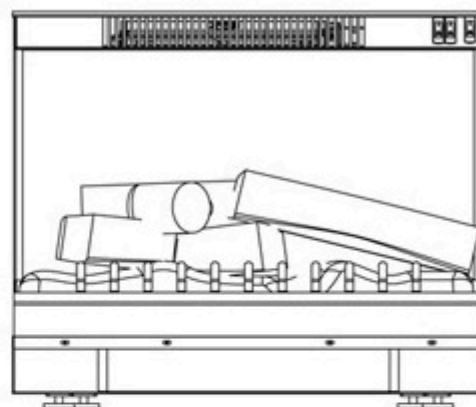

## Dimplex Lenho DF123

- Efeito 3D patenteado de chama
- Seleção de chama com aquecimento ou somente chama
- Possui controle remoto
- Gasto mínimo de energia elétrica
- Distribui o calor por igual
- Acabamento e encaixes perfeitos, que proporcionam instalação rápida em todos os tipos de parede
- Ótima solução para lareiras com problemas de funcionamento
- Fácil Instalação

### ▼ Informações Técnicas

Modelo	Lenho DF123	Lenho DF123
Código	DF123-127-BR	DF123-220-BR
Volts	127	220
Watts	1520	1260
BTUs	5186	4299
Amp	11,9	5,7
Peso (Kg)	13,1	13,1
Dimensões do Produto	(L) 595 x (A) 495 x (P) 269 mm	
Dimensões da Embalagem	(L) 648 x (A) 534 x (P) 330 mm	